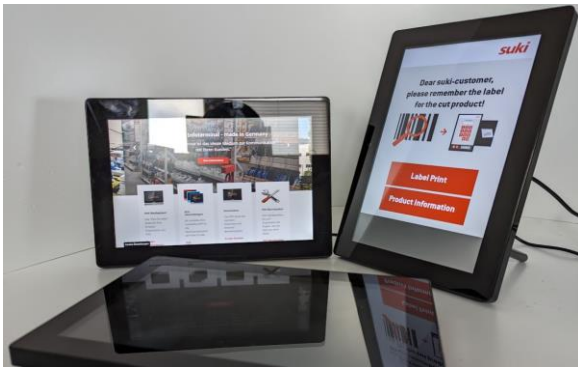

10 Zoll Android All-in-One Touch-Pad für den POS

Abbildungen

1 Programm- & Videoformate

Android Applikationen (APK)
MPEG2/MPEG4/MP4/H.264/AVI - 1280x800px.

Funktionen

kristallklares Bild
Autostart – startet z.B. den interaktiven Produktberater direkt nach Stromzufuhr
Konzipiert für 24/7 Einsatz
Multitouch-Funktion

Technisches

Display	Panel: HD 10.0" Full View Angle Panel, LED backlight Resolution: 1280x800pixels Capacitive multi-touch panel CPU: Quad-Core, high speed Memory: RAM 1GB, Memory 8GB (optional:16GB/32GB),	OS system: Android 5.1, Online Video Network: Wifi IEEE 802.11b/g/n 11Mbps to 54Mbps Contrast ratio: 700:1 Luminance: 300cdm2 Aspect Ratio: 16:9
Interface	Card slot: Micro SD USB Host: USB Host 2.0	Power Jack: DC 12V power input Head phone: 3.5mm headphone jack
Sound	Built- in speaker box 2x 2W	
Specs	Unit size: 26x17,7x2.8cm Unit Weight: 0.35KG	Color: black / white / other Mount: VESA 75

Optional

Halterungen, Scanner, Drucker, alternative Farben oder Frontblenden, Logo-Aufdrucke uvm. auf Wunsch.

Die Software für Ihren Produktberater entwickeln wir gerne in unserem Hause in Ihrem Auftrag!